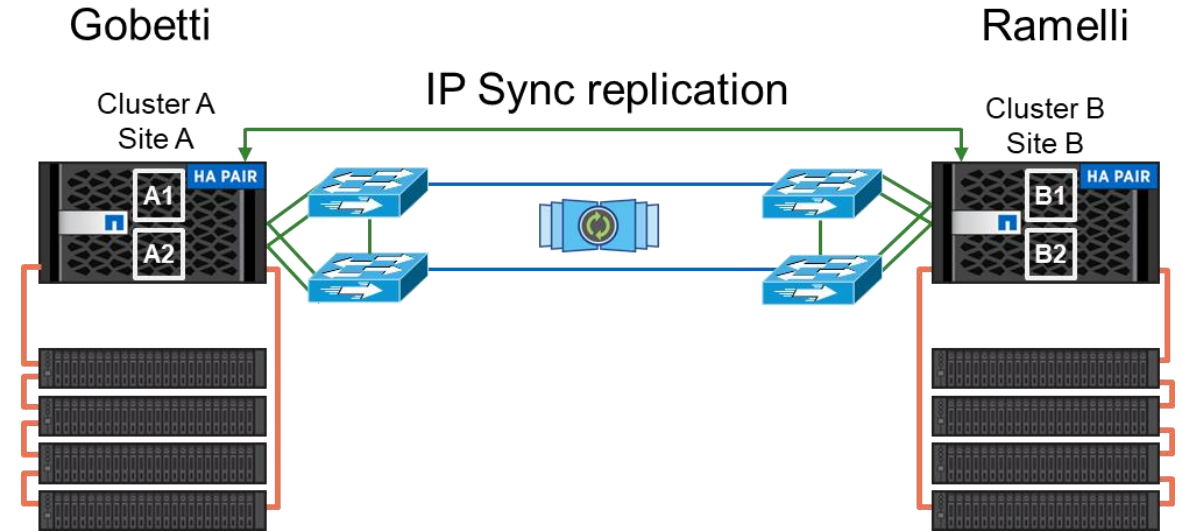

1 POSTA E PEC → LE SFIDE

2 DEDICATED PRIVATE CLOUD → LE SFIDE

- NUOVA ISOLA
INFRASTRUTTURALE
- + ECONOMIA
- + SICUREZZA
- REPLICABILITÀ

3 SERVIZIO HOSTING → LE SFIDE

- SCALABILITA'
- CONTAINER
- AUTOMAZIONE
- AGILE
- MONITORAGGIO

1 LABORATORIO

- IDENTIFICAZIONE NUOVI SERVIZI
- TEST MODALITÀ OPERATIVE
- TEST E COMPARAZIONE DELLE SOLUZIONI TECNOLOGICHE
- INTEGRAZIONE

2 DEPLOY

MAIL &
PEC

PRIVATE
CLOUD

HOSTING

3 SCALE

IL PROGETTO

POSTA E PEC

MetroCluster™ 4-node IP configuration
Arezzo DataCenter

Features

- AFF A700
- HA pair (2-nodes) cluster at each site
- Provides local HA and remote DR
- Distance around 10km

Archiving

ONTAP SELECT