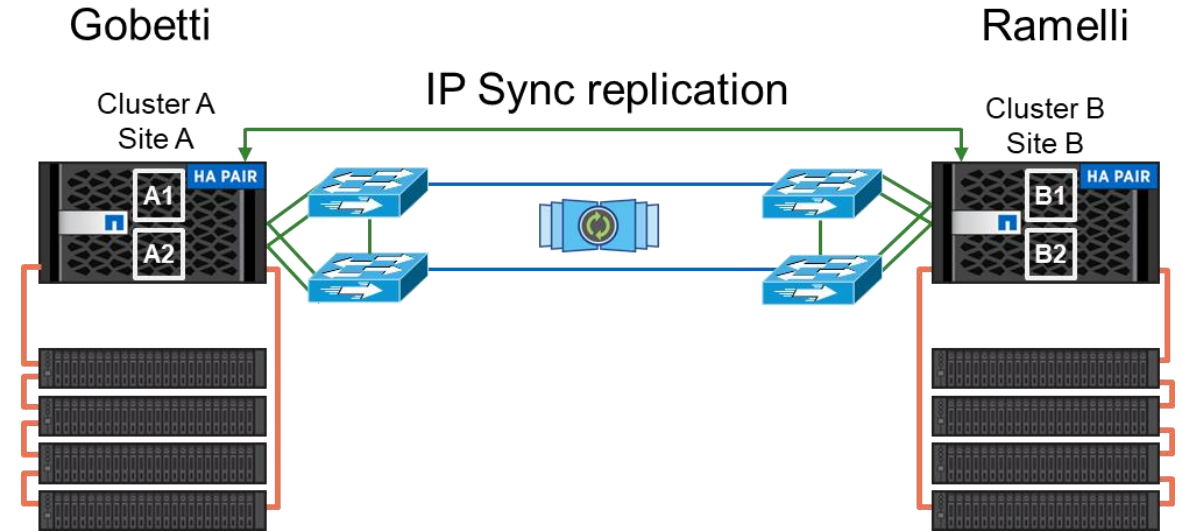

DEDICATED PRIVATE CLOUD

- NUOVA ISOLA INFRASTRUTTURALE
- + ECONOMIA
- + SICUREZZA
- REPLICABILITÀ

HOSTING

- SCALABILITA'
- CONTAINER
- AUTOMAZIONE
- AGILE
- MONITORAGGIO

1 LABORATORIO

- IDENTIFICAZIONE NUOVI SERVIZI
- TEST MODALITÀ OPERATIVE
- TEST E COMPARAZIONE DELLE SOLUZIONI TECNOLOGICHE
- INTEGRAZIONE

2 DEPLOY

MAIL &
PEC

PRIVATE
CLOUD

HOSTING

3 SCALE

IL PROGETTO

POSTA E PEC

MetroCluster™ 4-node IP configuration
Arezzo DataCenter

Features

- AFF A700
- HA pair (2-nodes) cluster at each site
- Provides local HA and remote DR
- Distance around 10km

LE SOLUZIONI ADOTTATE

DEDICATED PRIVATE CLOUD & HOSTING

Async replica

Arezzo DataCenter

Gobetti

Cluster A
Site A

IP Async replication

Ramelli

Cluster B
Site B

Features

AFF A300

HA pair (2-nodes) cluster at each site