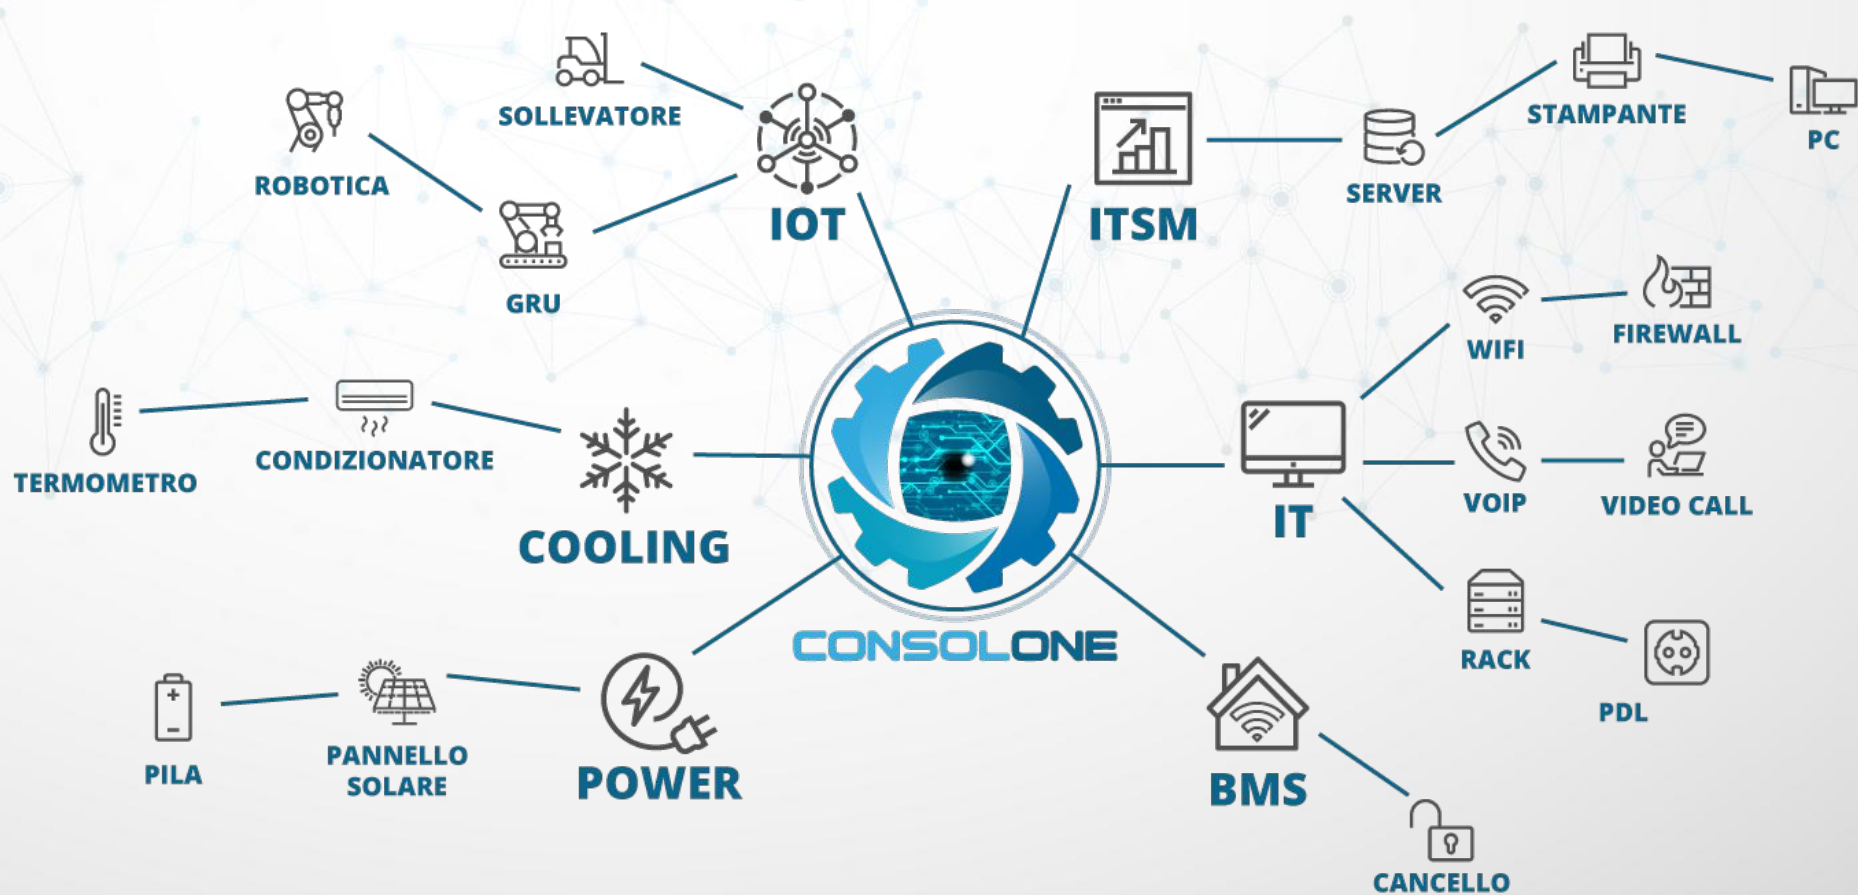

CONSOLONE

People before data

Un sistema completo per controllare la tua l'azienda

Consolone© è un sistema di monitoraggio completo

Si integra perfettamente con ogni risorsa aziendale e ti permette di avere sempre sotto controllo tutto quello che avviene all'interno della tua attività.

Trasversale e adattivo

Consolone© è trasversale ad ogni settore di business e si adatta alla tecnologia utilizzata nella tua azienda.

Non sono necessari interventi alle tue infrastrutture tecnologiche.

Il sistema si integra perfettamente con i principali protocolli di gestione e si connette in maniera automatica alle tue risorse.

Dati sempre consultabili

Consolone© è gestibile sia sulle tue infrastrutture di rete che su piattaforma Cloud.

Non è legato al tipo di tecnologia utilizzata e restituisce dati su qualsiasi device (pc, tablet, smartphone, smart tv).

Consolone© dialoga con tutti.

Sviluppiamo centinaia di nuovi connettori intelligenti per collegare il sistema con tutti i tuoi dispositivi aziendali.

Sostenibile e scalabile

Consolone© è stato realizzato allo scopo di massimizzare la sinergia uomo/tecnologia e rendere sostenibile e scalabile i sistemi di monitoraggio aziendale.